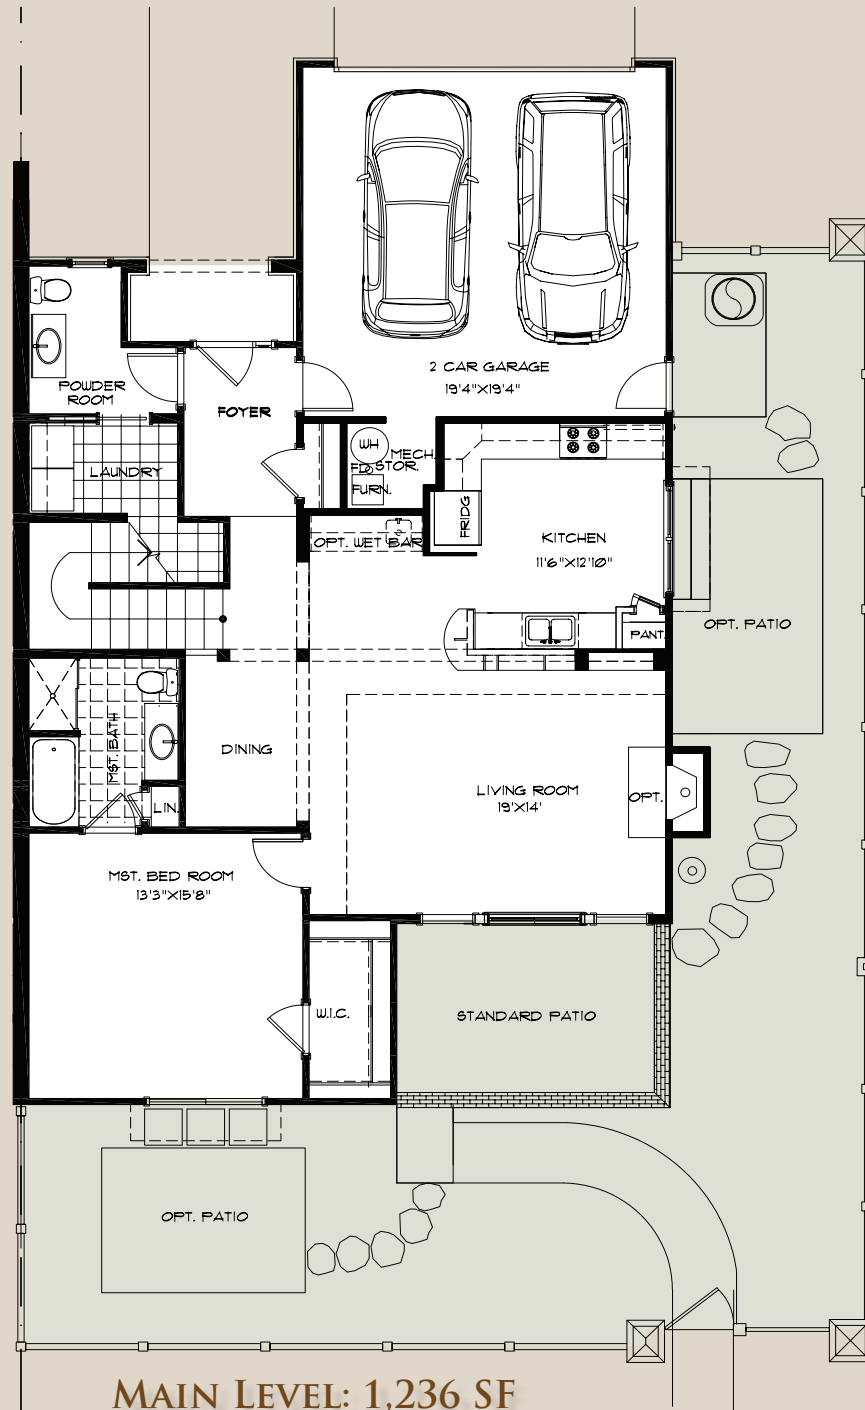

THE ANNAHILL

2,439 SF

BONUS ROOM ADDS 122 SF